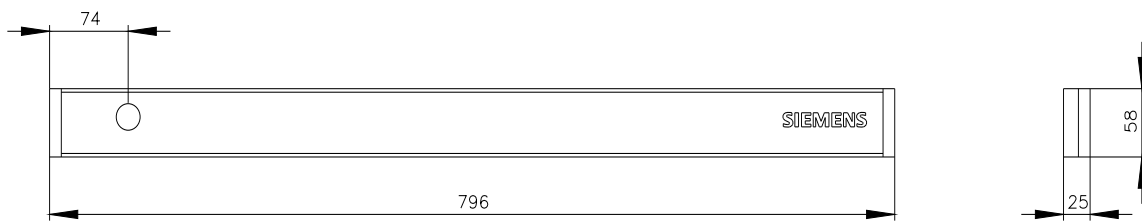

Wygląd	
kolor	benzyna

Konstrukcja mechaniczna	
szerokość	800 mm
miejsce montażu	stelaż
Waga netto na jedn.	0,5 kg
materiał	Metal

Zezwolenia Certyfikaty		
Environment	General Product Approval	Test Certificates

Image database (product images, 2D dimension drawings, 3D models, device circuit diagrams, ...)

https://www.automation.siemens.com/bilddb/cax_en.aspx?mlfb=8MF1080-2CD16

CAx-Online-Generator

<https://www.siemens.com/cax>

Tender specifications

<https://www.siemens.com/specifications>

Krzywe charakterystyczne

https://curves.simaris.siemens.com/curves/<mmp_prod_noCOMP='HAUPT'></mmp_prod_no>

Ostatnia zmiana:

24.05.2025 