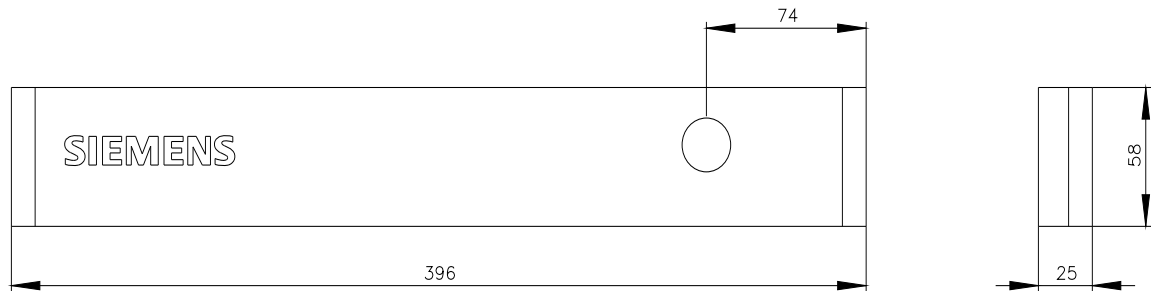

Siemens
EcoTech

SIVACON, osłona zaślepiająca, szer.: 400 mm, z napisem nad drzwiami Siemens, z wycięciem na lampkę sygnalizacyjną po prawej stronie, w kolorze petrol

Wersja	
Nazwa markowa produktu	SIVACON
oznaczenie produktu	osłona ozdobna ponad drzwiami
wykonanie produktu	z napisem Siemens, z wycięciem na sygnalizator świetlny po prawej stronie
Wygląd	
kolor	benzyna
Konstrukcja mechaniczna	
szerokość	400 mm
miejsce montażu	górze
Waga netto na jedn.	0,3 kg
materiał	Metal

CAx-Online-Generator

<https://www.siemens.com/cax>

Tender specifications

<https://www.siemens.com/specifications>

Krzywe charakterystyczne

https://curves.simaris.siemens.com/curves/<mmp_prod_noCOMP='HAUPT'></mmp_prod_no>