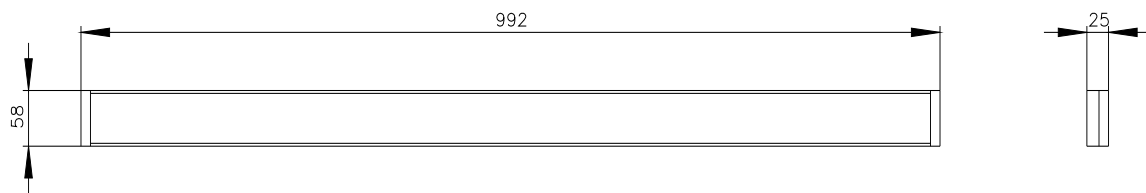

Siemens
EcoTech

SIVACON, osłona zaślepiająca, szer.: 1000 mm, pod drzwiami, jasnoszary

Wersja	
Nazwa markowa produktu	SIVACON
oznaczenie produktu	osłona ozdobna pod drzwiami
wykonanie produktu	nieedytowany
Wygląd	
kolor	jasny szary
Konstrukcja mechaniczna	
szerokość	1 000 mm
miejsce montażu	dół
Waga netto na jedn.	0,6 kg
materiał	Metal

<https://support.industry.siemens.com/cs/ww/pl/ps/8MF1000-2CD08>

Image database (product images, 2D dimension drawings, 3D models, device circuit diagrams, ...)

https://www.automation.siemens.com/bilddb/cax_en.aspx?mlfb=8MF1000-2CD08

CAx-Online-Generator

<https://www.siemens.com/cax>

Tender specifications

<https://www.siemens.com/specifications>

Krzywe charakterystyczne

https://curves.simaris.siemens.com/curves/<mmp_prod_noCOMP='HAUPT'></mmp_prod_no>