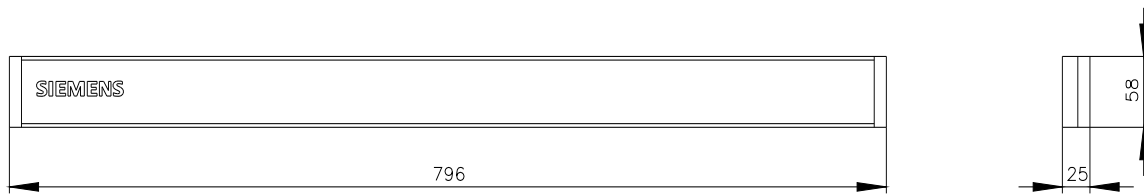

Siemens
EcoTech

SIVACON, osłona zaślepiająca, szer.: 800 mm, z napisem nad drzwiami Siemens, w kolorze petrol

Wersja	
Nazwa markowa produktu	SIVACON
oznaczenie produktu	osłona ozdobna ponad drzwiami
wykonanie produktu	z napisem Siemens
Wygląd	
kolor	benzyna
Konstrukcja mechaniczna	
szerokość	800 mm
miejsce montażu	stelaż
Waga netto na jedn.	0,5 kg
materiał	Metal

<https://support.industry.siemens.com/cs/ww/pl/ps/8MF1080-2CD10>

Image database (product images, 2D dimension drawings, 3D models, device circuit diagrams, ...)

https://www.automation.siemens.com/bilddb/cax_en.aspx?mlfb=8MF1080-2CD10

CAx-Online-Generator

<https://www.siemens.com/cax>

Tender specifications

<https://www.siemens.com/specifications>

Krzywe charakterystyczne

https://curves.simaris.siemens.com/curves/<mmp_prod_noCOMP='HAUPT'></mmp_prod_no>