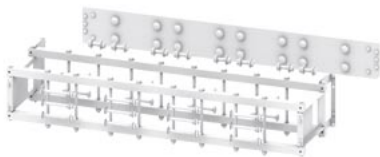

połączenie kablowe 3WA wielkość 3 (5000 A), 3- lub 4-bieg., montaż na stałe, szer.: 1000 mm

Wersja	
Nazwa markowa produktu	SIVACON S4
oznaczenie produktu	3WA przyłącze kablowe tylne
wykonanie produktu	3WA wielk. III (5000A), 3/4-bieg., montaż na stałe
Wygląd	
kolor	Biały
Szczegóły produktu	
element składowy produktu płyta górna	Nie
Konstrukcja mechaniczna	
szerokość	1 000 mm
Waga netto na jedn.	17,5 kg
materiał	Tworzywo