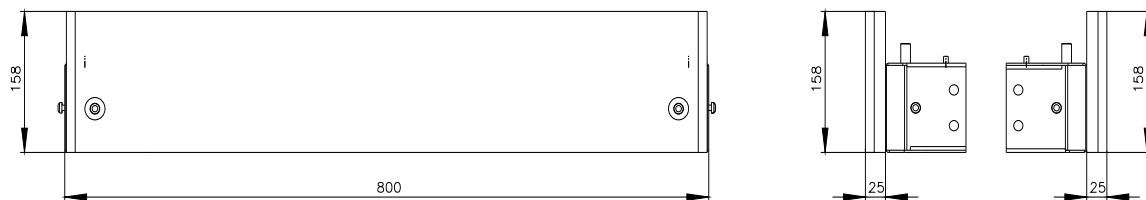

Information for data generation and storage

<https://support.industry.siemens.com/cs/ww/en/view/109995012>

Information- and Downloadcenter (Catalogs, Brochures,...)

<https://www.siemens.com/lowvoltage/catalogs>

Industry Mall (Online ordering system)

<https://mall.industry.siemens.com/mall/en/en/Catalog/product?mlfb=8MF1080-2CR>

Service&Support (Manuals, Certificates, Characteristics, FAQs,...)

<https://support.industry.siemens.com/cs/ww/pl/ps/8MF1080-2CR>

Image database (product images, 2D dimension drawings, 3D models, device circuit diagrams, ...)

<https://www.automation.siemens.com/bilddb/cax_en.aspx?mlfb=8MF1080-2CR>

CAX-Online-Generator

<https://www.siemens.com/cax>

Tender specifications

<https://www.siemens.com/specifications>

Krzywe charakterystyczne

[https://curves.simaris.siemens.com/curves/<mmp_prod_noCOMP="HAUPT"></mmp_prod_no>](https://curves.simaris.siemens.com/curves/<mmp_prod_noCOMP=)

Ostatnia zmiana:

26.05.2025