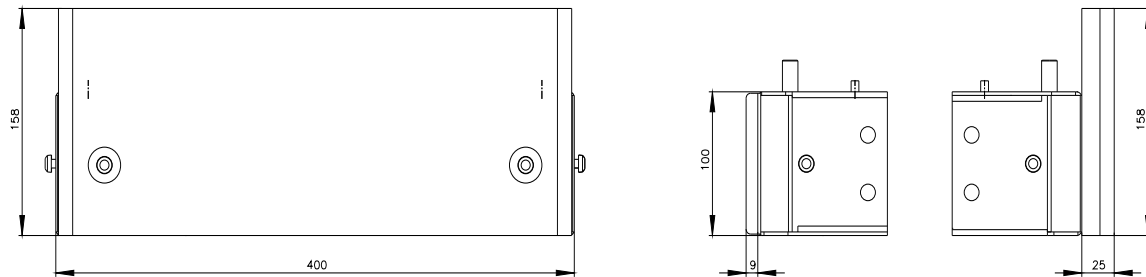

Information for data generation and storage

<https://support.industry.siemens.com/cs/ww/en/view/109995012>

Information- and Downloadcenter (Catalogs, Brochures,...)

<https://www.siemens.com/lowvoltage/catalogs>

Industry Mall (Online ordering system)

<https://mall.industry.siemens.com/mall/en/en/Catalog/product?mlfb=8MF1040-2CS>

Service&Support (Manuals, Certificates, Characteristics, FAQs,...)

<https://support.industry.siemens.com/cs/ww/pl/ps/8MF1040-2CS>

Image database (product images, 2D dimension drawings, 3D models, device circuit diagrams, ...)

<https://www.automation.siemens.com/bilddb/cax_en.aspx?mlfb=8MF1040-2CS>

CAX-Online-Generator

<https://www.siemens.com/cax>

Tender specifications

<https://www.siemens.com/specifications>

Krzywe charakterystyczne

[https://curves.simaris.siemens.com/curves/<mmp_prod_noCOMP="HAUPT"></mmp_prod_no>](https://curves.simaris.siemens.com/curves/<mmp_prod_noCOMP=)

Ostatnia zmiana:

26.05.2025