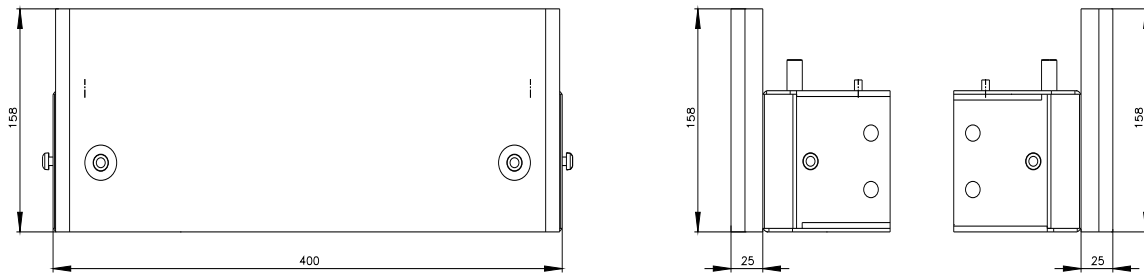

Siemens  
EcoTech

SIVACON, cokół, do szaf z przednimi i tylnymi drzwiami, wys.: 100 mm, szer.: 400 mm, RAL 7035

Wersja	
Nazwa markowa produktu	SIVACON
oznaczenie produktu	Cokół
wykonanie produktu	do szaf z drzwiami z przodu i z tyłu
wykonanie cokołu szafy	Cokół
Stosowność	
możliwość współdziałania wyprowadzenie kabla	Nie
możliwość zastosowania do użytku zewnętrznego	Nie
Wygląd	
kolor	jasny szary
element składowy produktu	
• wentylacja	Nie
Konstrukcja mechaniczna	
wysokość	100 mm
szerokość	400 mm
przekrój wentylacji użytkowy	0 cm <sup>2</sup>
Waga netto na jedn.	4,3 kg
materiał	Stal

**Service&Support (Manuals, Certificates, Characteristics, FAQs,...)**

<https://support.industry.siemens.com/cs/ww/pl/ps/8MF1040-2CR>

**Image database (product images, 2D dimension drawings, 3D models, device circuit diagrams, ...)**

[https://www.automation.siemens.com/bilddb/cax\\_en.aspx?mlfb=8MF1040-2CR](https://www.automation.siemens.com/bilddb/cax_en.aspx?mlfb=8MF1040-2CR)

**CAX-Online-Generator**

<https://www.siemens.com/cax>

**Tender specifications**

<https://www.siemens.com/specifications>

**Krzywe charakterystyczne**

[https://curves.simaris.siemens.com/curves/<mmp\\_prod\\_noCOMP="HAUPT"></mmp\\_prod\\_no>](https://curves.simaris.siemens.com/curves/<mmp_prod_noCOMP=)