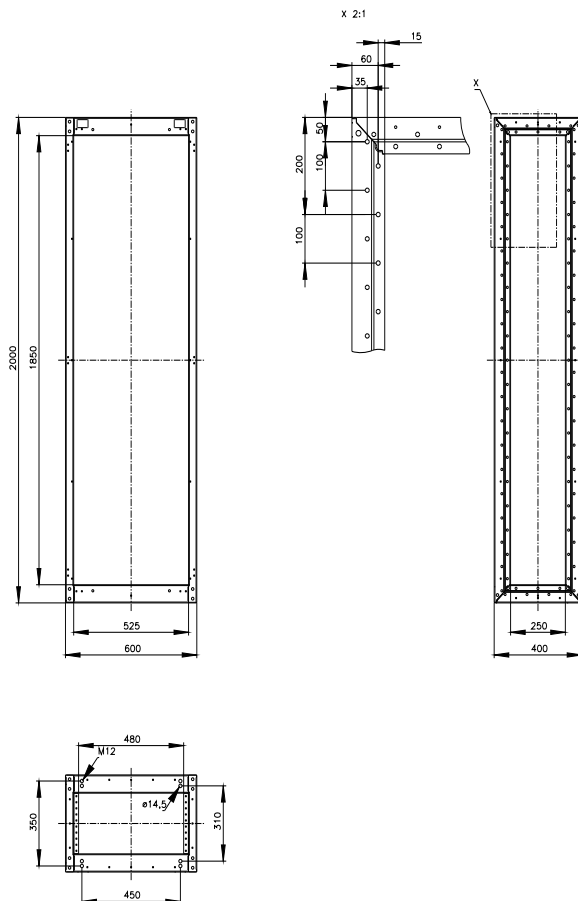

Siemens
EcoTech

SIVACON, stelaż, do standardowej obudowy na szafę sterowniczą, wys.: 2000 mm, szer.: 600 mm, głęb.: 400 mm, RAL 7035

Wersja	
Nazwa markowa produktu	SIVACON
oznaczenie produktu	Stelaż
wykonanie produktu	do standardowej pustej obudowy
wykonanie powierzchni	powlekany proszkowo
Wygląd	
kolor	jasny szary
Szczegóły produktu	
element składowy produktu płyta górna	Nie
Konstrukcja mechaniczna	
wysokość	2 000 mm
szerokość	600 mm
głębokość	400 mm
grubość materiału blachy	2,5 mm
Waga netto na jedn.	40 kg
materiał	Stal

<https://support.industry.siemens.com/cs/ww/pl/ps/8MF1064-2GS40>

Image database (product images, 2D dimension drawings, 3D models, device circuit diagrams, ...)

https://www.automation.siemens.com/bilddb/cax_en.aspx?mlfb=8MF1064-2GS40

CAX-Online-Generator

<https://www.siemens.com/cax>

Tender specifications

<https://www.siemens.com/specifications>

Krzywe charakterystyczne

https://curves.simaris.siemens.com/curves/<mmp_prod_noCOMP='HAUPT'></mmp_prod_no>