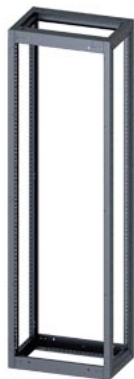

Siemens
EcoTech

SIVACON, stelaż, do standardowej obudowy na szafę sterowniczą, wys.: 2000 mm, szer.: 600 mm, głęb.: 400 mm, RAL 7035

Wersja	
Nazwa markowa produktu	SIVACON
oznaczenie produktu	Stelaż
wykonanie produktu	do standardowej pustej obudowy
wykonanie powierzchni	powlekany proszkowo
Wygląd	
kolor	jasny szary
Szczegóły produktu	
element składowy produktu płyta górna	Nie
Konstrukcja mechaniczna	
wysokość	2 000 mm
szerokość	600 mm
głębokość	400 mm
grubość materiału blachy	2,5 mm
Waga netto na jedn.	40 kg
materiał	Stal