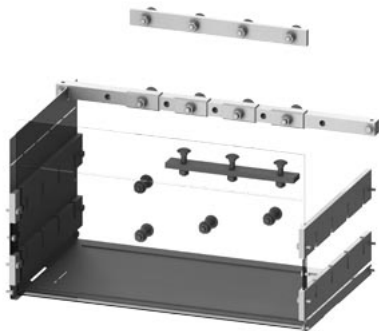

przyłącze szyny rozdzielczej pola 3WA wielkość 1, montaż na stałe, pokrywa: drzwi przegrody szer.: 600 mm

Wersja	
Nazwa markowa produktu	SIVACON S4
oznaczenie produktu	Przyłącze FSS 3WA
Wygląd	
kolor	Biały
Konstrukcja mechaniczna	
wysokość	300 mm
szerokość	600 mm
głębokość	400 mm
długość	600 mm
Waga netto na jedn.	5,53 kg
materiał	Tworzywo