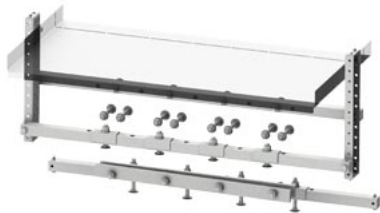

połączenie kablowe 3WA wielkość 2, montaż na stałe, element wsuwany, pokrywa: osłona szer.: 800 mm

Wersja	
Nazwa markowa produktu	SIVACON S4
oznaczenie produktu	Połączenie kablowe 3WA
Wygląd	
kolor	Biały
Konstrukcja mechaniczna	
wysokość	400 mm
szerokość	800 mm
głębokość	600 mm
długość	800 mm
Waga netto na jedn.	8,14 kg
materiał	Tworzywo