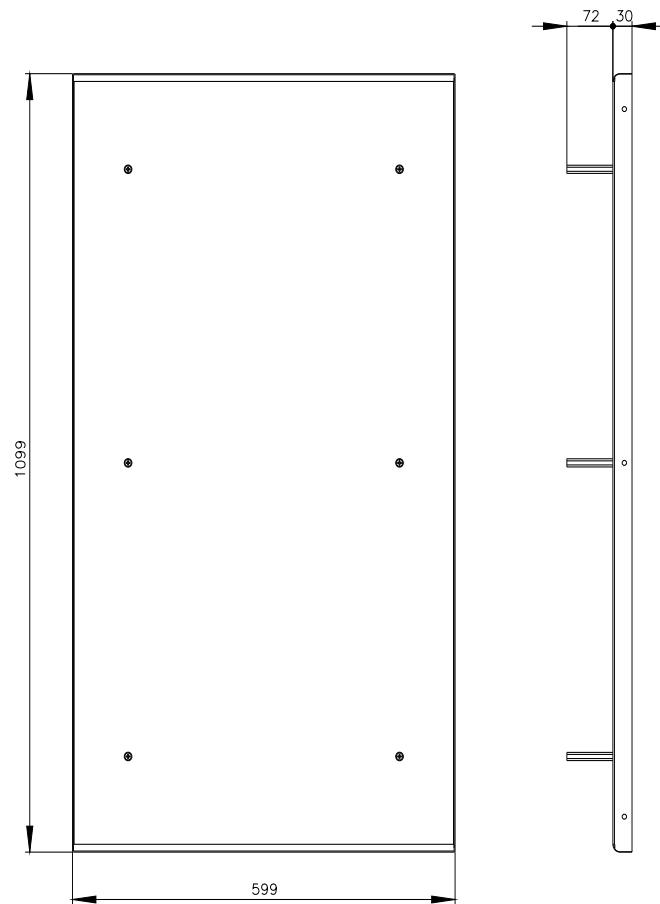

SIVACON, korytko dachowe, do podwyższenia klasy ochrony, IPX1, szer.: 600 mm, głęb.: 1000 mm, RAL 7035

Wersja	
Nazwa markowa produktu	SIVACON
oznaczenie produktu	Korytko dachowe
wykonanie produktu	na potrzeby podniesienia stopnia ochrony
wykonanie powierzchni	powlekany proszkowo
wykonanie produktu kompatybilny elektromagnetycznie	Nie
Klasa ochrony	
Stopień ochrony IP	IPX1
Stosowność	
możliwość zastosowania do użytku zewnętrznego	Nie
Wygląd	
kolor	jasny szary
Szczegóły produktu	
element składowy produktu	
• wprowadzenie kabla	Nie
• wentylacja	Nie
Konstrukcja mechaniczna	
szerokość	600 mm
głębokość	1 000 mm
Waga netto na jedn.	9 kg
materiał	Stal

<https://support.industry.siemens.com/cs/ww/pl/ps/8MF1060-2VH>

Image database (product images, 2D dimension drawings, 3D models, device circuit diagrams, ...)

https://www.automation.siemens.com/bilddb/cax_en.aspx?mlfb=8MF1060-2VH

CAX-Online-Generator

<https://www.siemens.com/cax>

Tender specifications

<https://www.siemens.com/specifications>

Krzywe charakterystyczne

[https://curves.simaris.siemens.com/curves/<mmp_prod_noCOMP="HAUPT"></mmp_prod_no>](https://curves.simaris.siemens.com/curves/<mmp_prod_noCOMP=)