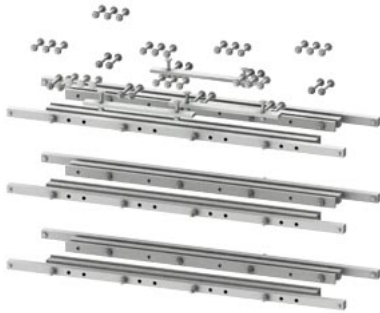

przyłącze głównej szyny zbiorczej 3WA wielkość 3 (5000 A), montaż na stałe, element wsuwany, 3- lub 4-bieg., szer.: 1000 mm

Wersja	
Nazwa markowa produktu	SIVACON S4
oznaczenie produktu	3WA przyłącze HSS
Wygląd	
kolor	Biały
Konstrukcja mechaniczna	
szerokość	1 000 mm
głębokość	800 mm
długość	1 000 mm
Waga netto na jedn.	15,8 kg
materiał	Tworzywo
Zezwolenia Certyfikaty	
Environment	General Product Approval