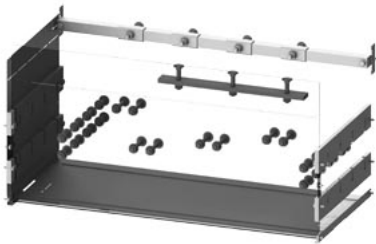

przyłącze szyny rozdzielczej pola 3WA wielkość 2, montaż na stałe, element wsuwany, szer.: 800 mm, do drzwi przegrody

Wersja	
Nazwa markowa produktu	SIVACON S4
oznaczenie produktu	Przyłącze FSS 3WA
Wygląd	
kolor	Biały
Konstrukcja mechaniczna	
wysokość	350 mm
szerokość	800 mm
głębokość	600 mm
długość	800 mm
Waga netto na jedn.	8,183 kg
materiał	Tworzywo