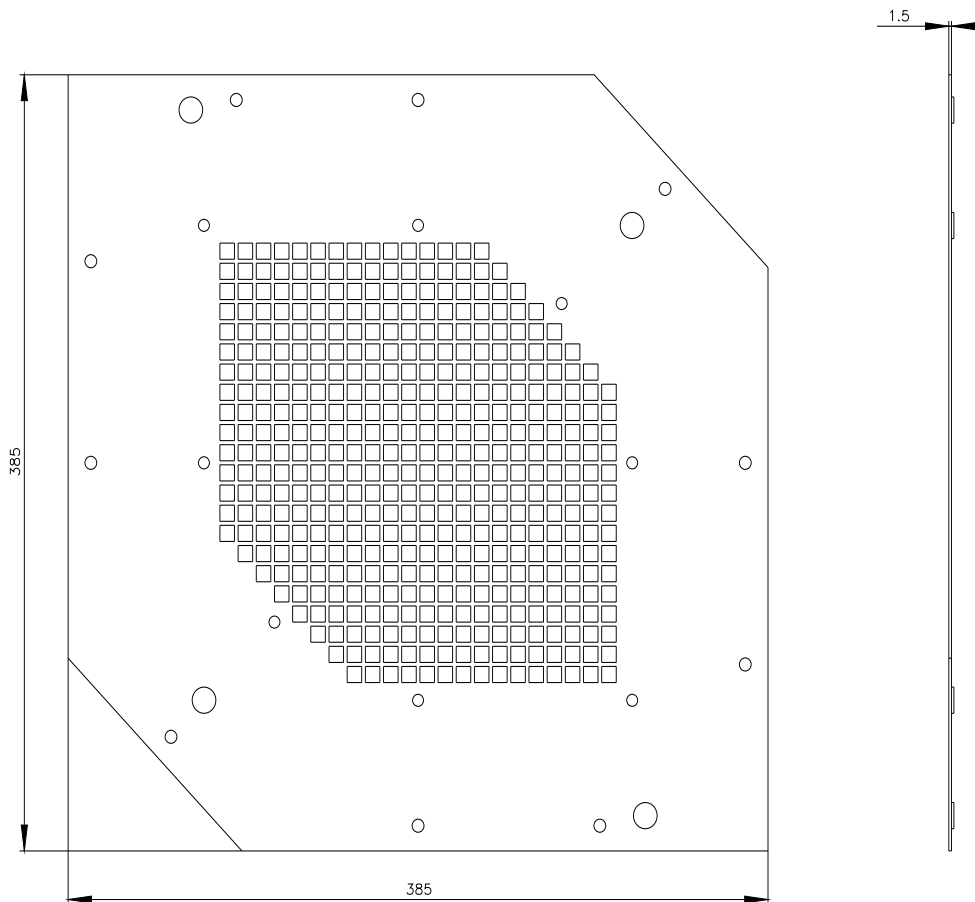

Siemens
EcoTech

SIVACON, dach, do szafy narożnej z otworami wentylacyjnymi, z otworami wentylacyjnymi, IP20, głęb.: 400 mm, ocynk

Wersja		
Nazwa markowa produktu	SIVACON	
oznaczenie produktu	blacha dachowa	
wykonanie produktu	do szafy narożnej, z otworami wentylacyjnymi	
wykonanie powierzchni	ocynkowany	
wykonanie produktu kompatybilny elektromagnetycznie	Nie	
Klasa ochrony		
Stopień ochrony IP	IP20	
Stosowność		
możliwość zastosowania do użytku zewnętrznego	Nie	
Szczegóły produktu		
element składowy produktu		
<ul style="list-style-type: none"> wprowadzenie kabla 	Nie	
<ul style="list-style-type: none"> wentylacja 	Tak	
Konstrukcja mechaniczna		
głębokość	400 mm	
Waga netto na jedn.	2 kg	
materiał	Stal	
Zezwolenia Certyfikaty		
Environment	General Product Approval	Test Certificates

Image database (product images, 2D dimension drawings, 3D models, device circuit diagrams, ...)

https://www.automation.siemens.com/bilddb/cax_en.aspx?mlfb=8MF1004-2UE20-0A

CAX-Online-Generator

<https://www.siemens.com/cax>

Tender specifications

<https://www.siemens.com/specifications>

Krzywe charakterystyczne

[https://curves.simaris.siemens.com/curves/<mmp_prod_noCOMP="HAUPT"></mmp_prod_no>](https://curves.simaris.siemens.com/curves/<mmp_prod_noCOMP=)