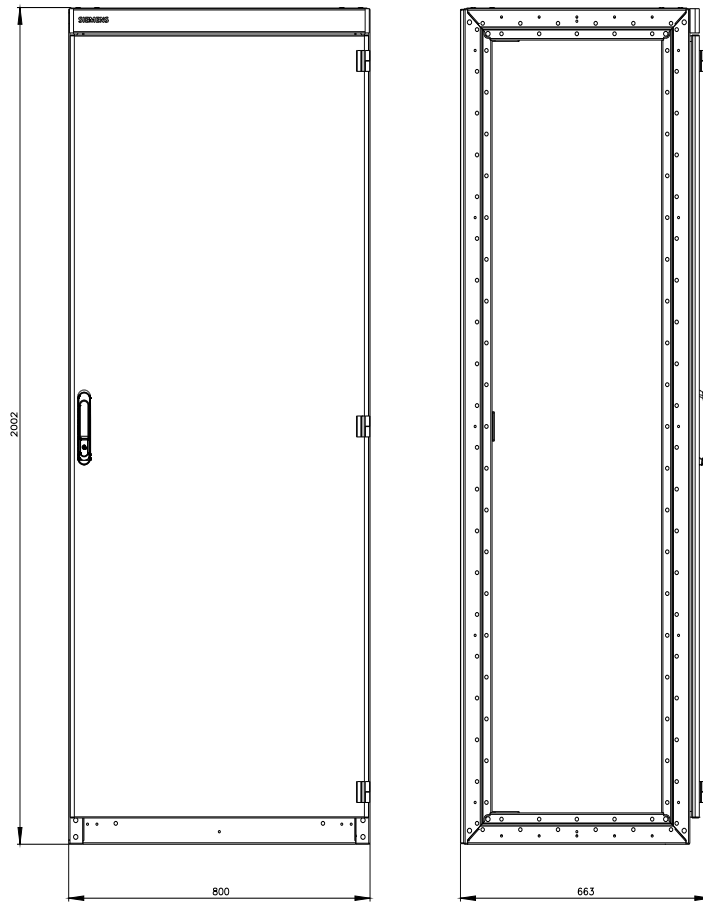

Ostatnia zmiana:

26.05.2025