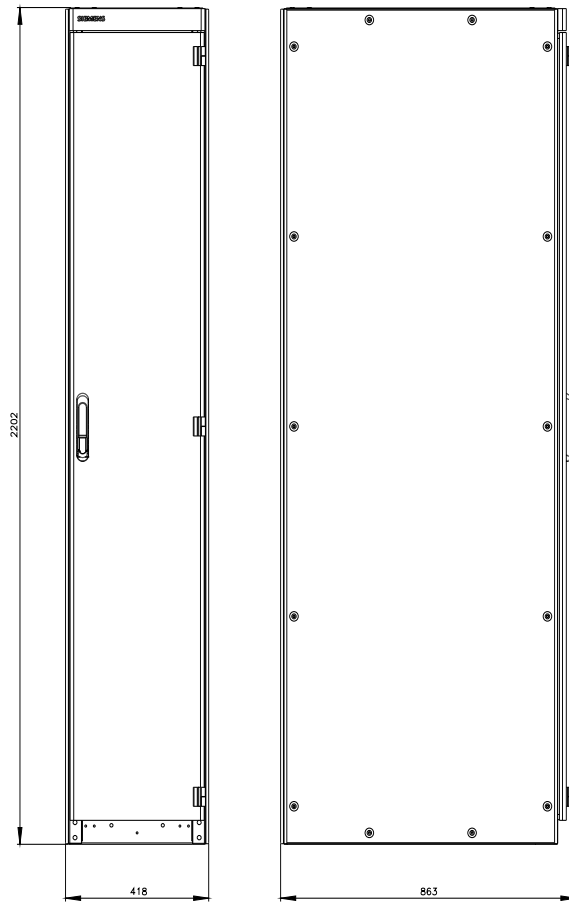

Ostatnia zmiana:

24.07.2025