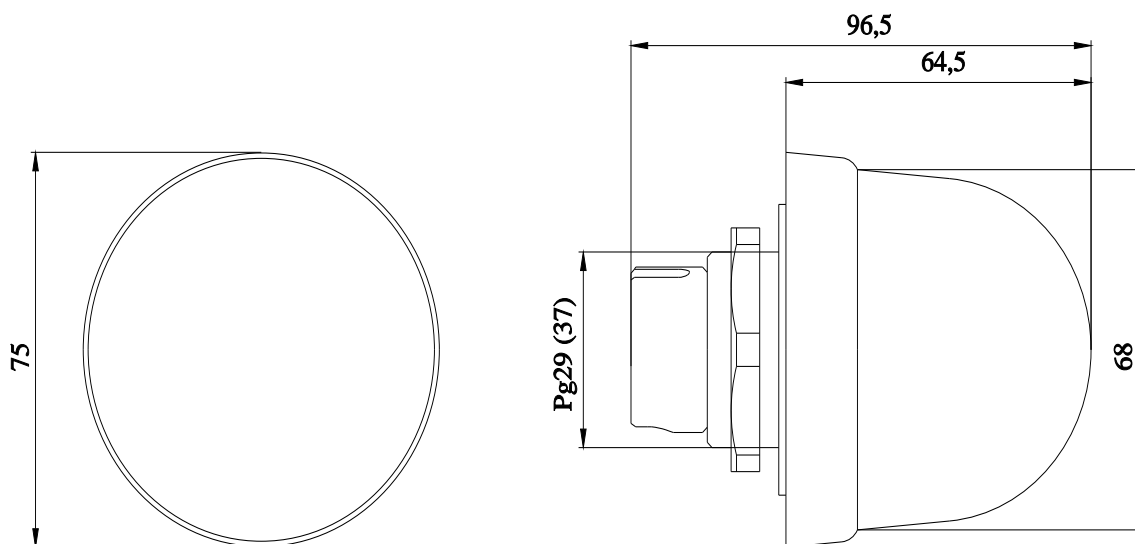

Więcej informacji

Informacje dotyczące opakowania

[Informacje dotyczące opakowania](#)

Information for data generation and storage

<https://support.industry.siemens.com/cs/ww/en/view/109995012>

Information- and Downloadcenter

<https://www.siemens.com/ic10>

Industry Mall (System zamawiania online)

<https://mall.industry.siemens.com/mall/pl/pl/Catalog/product?mlfb=8WD5350-0CF>

CAX-Online-Generator

<https://support.automation.siemens.com/WW/CAXorder/default.aspx?lang=en&mlfb=8WD5350-0CF>

Service&Support

<https://support.industry.siemens.com/cs/ww/en/ps/8WD5350-0CF>

Image database (product images, 2D dimension drawings, 3D models, device circuit diagrams, EPLAN macros, ...)

<https://www.automation.siemens.com/bilddb/cax_de.aspx?mlfb=8WD5350-0CF&lang=en>