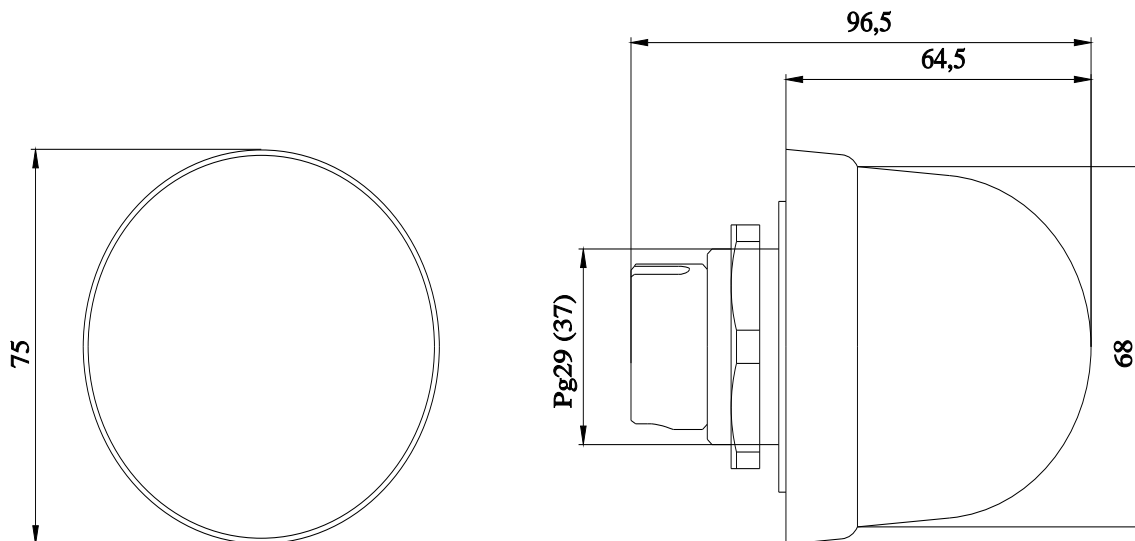

[Environmental Con-
firmations](#)

Siemens
EcoTech

Więcej informacji

Informacje dotyczące opakowania

[Informacje dotyczące opakowania](#)

Information for data generation and storage

<https://support.industry.siemens.com/cs/ww/en/view/109995012>

Information- and Downloadcenter

<https://www.siemens.com/ic10>

Industry Mall (System zamawiania online)

<https://mall.industry.siemens.com/mall/pl/pl/Catalog/product?mlfb=8WD5320-5BE>

CAX-Online-Generator

<https://support.automation.siemens.com/WW/CAXorder/default.aspx?lang=en&mlfb=8WD5320-5BE>

Service&Support

<https://support.industry.siemens.com/cs/ww/en/ps/8WD5320-5BE>

Image database (product images, 2D dimension drawings, 3D models, device circuit diagrams, EPLAN macros, ...)

<https://www.automation.siemens.com/bilddb/cax_de.aspx?mlfb=8WD5320-5BE&lang=en>