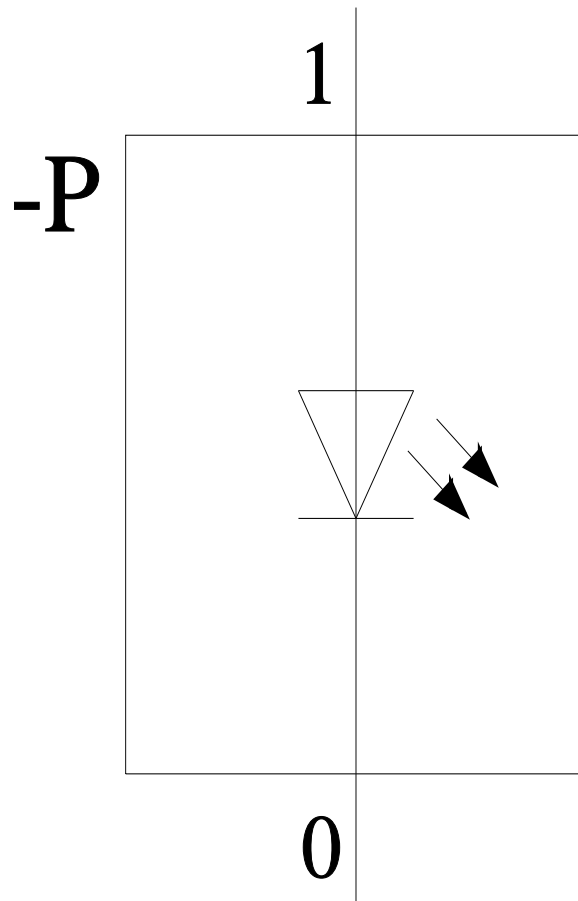

Ostatnia zmiana:

1.04.2025