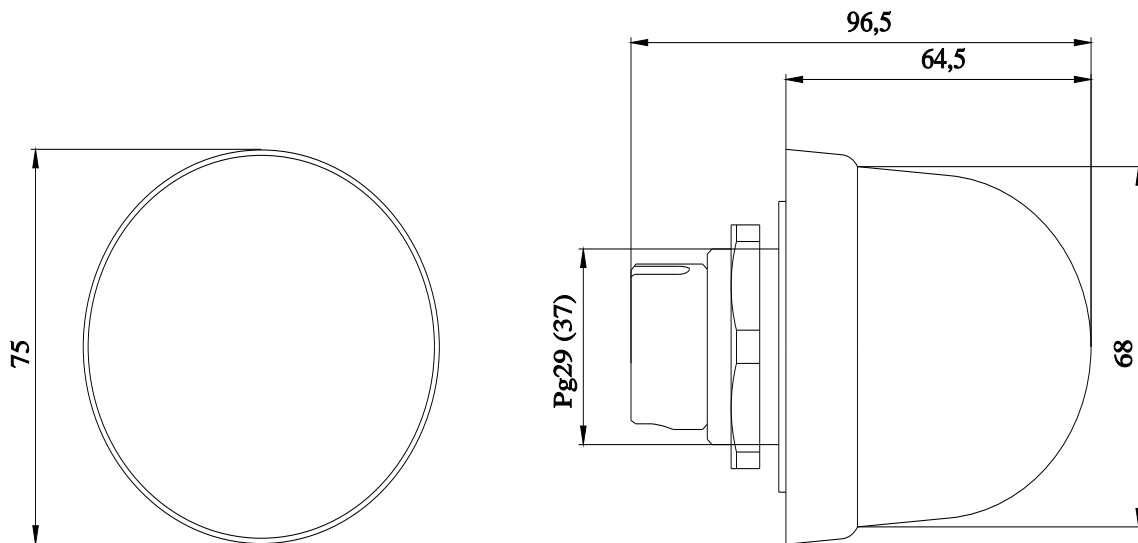

[Environmental Con-
firmations](#)

Siemens
EcoTech

Więcej informacji

Informacje dotyczące opakowania

[Informacje dotyczące opakowania](#)

Information for data generation and storage

<https://support.industry.siemens.com/cs/ww/en/view/109995012>

Information- and Downloadcenter

<https://www.siemens.com/ic10>

Industry Mall (System zamawiania online)

<https://mall.industry.siemens.com/mall/pl/pl/Catalog/product?mlfb=8WD5320-5BF>

CAX-Online-Generator

<https://support.automation.siemens.com/WW/CAXorder/default.aspx?lang=en&mlfb=8WD5320-5BF>

Service&Support

<https://support.industry.siemens.com/cs/ww/en/ps/8WD5320-5BF>

Image database (product images, 2D dimension drawings, 3D models, device circuit diagrams, EPLAN macros, ...)

<https://www.automation.siemens.com/bilddb/cax_de.aspx?mlfb=8WD5320-5BF&lang=en>