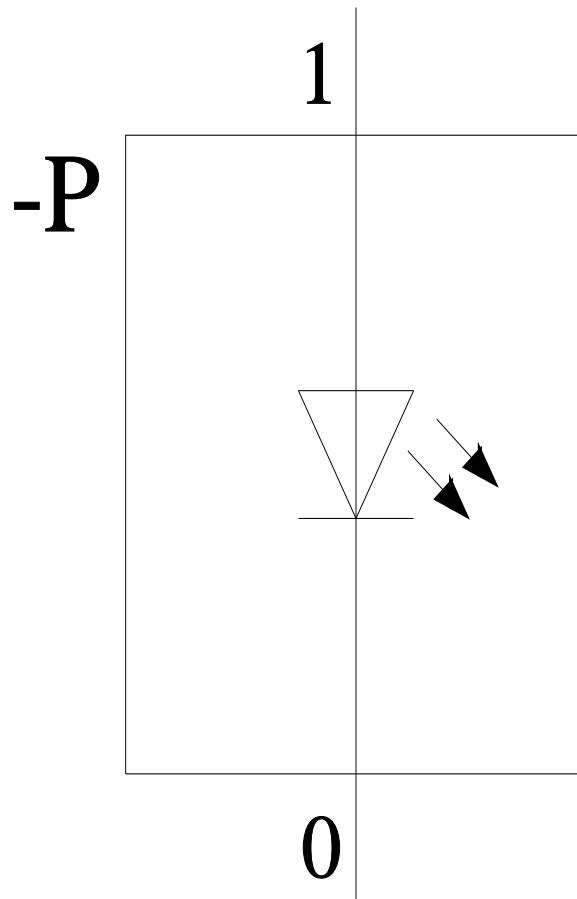

Ostatnia zmiana:

1.04.2025