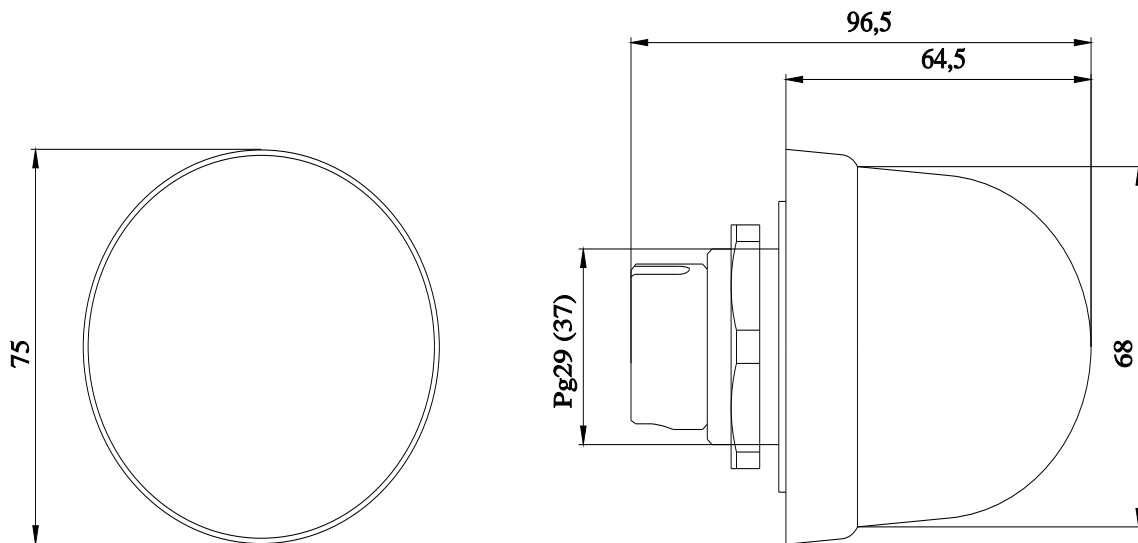

[Environmental Con-
firmations](#)

Siemens
EcoTech

Więcej informacji

Informacje dotyczące opakowania

[Informacje dotyczące opakowania](#)

Information for data generation and storage

<https://support.industry.siemens.com/cs/ww/en/view/109995012>

Information- and Downloadcenter

<https://www.siemens.com/ic10>

Industry Mall (System zamawiania online)

<https://mall.industry.siemens.com/mall/pl/pl/Catalog/product?mlfb=8WD5320-5DF>

CAX-Online-Generator

<https://support.automation.siemens.com/WW/CAXorder/default.aspx?lang=en&mlfb=8WD5320-5DF>

Service&Support

<https://support.industry.siemens.com/cs/ww/en/ps/8WD5320-5DF>

Image database (product images, 2D dimension drawings, 3D models, device circuit diagrams, EPLAN macros, ...)

<https://www.automation.siemens.com/bilddb/cax_de.aspx?mlfb=8WD5320-5DF&lang=en>