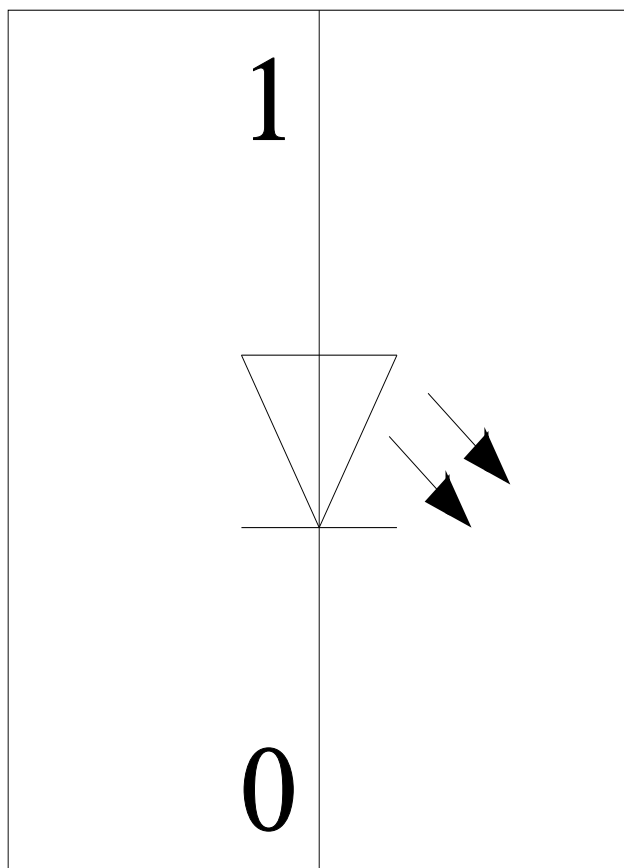

-P

Ostatnia zmiana:

1.04.2025