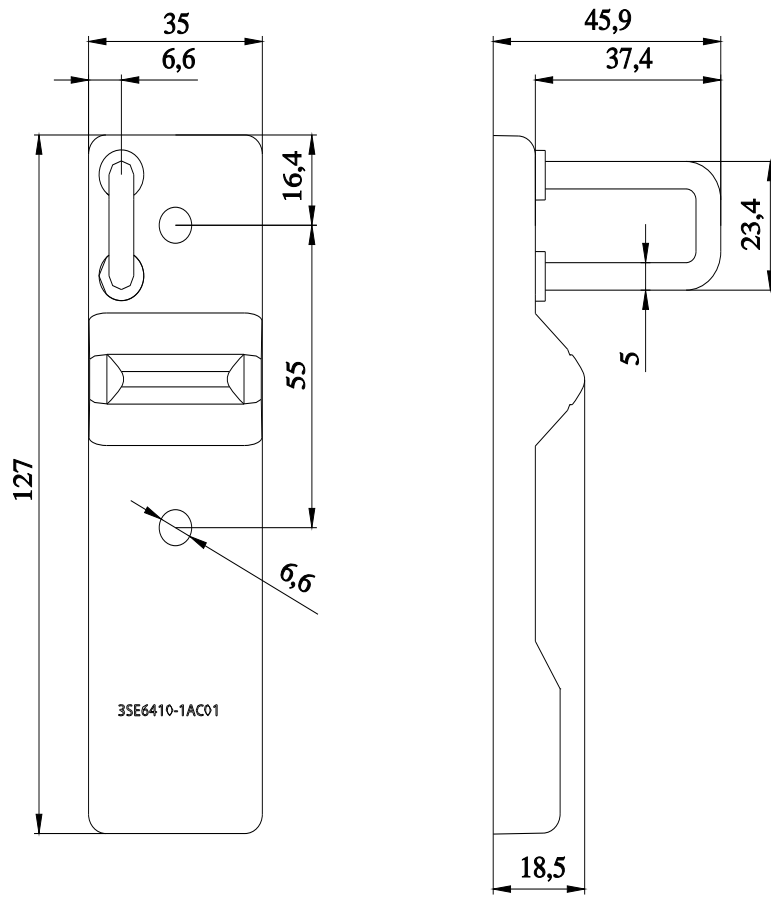

Standardowy wyzwalacz do wszystkich wyłączników bezpieczeństwa RFID z urządzeniem zapadkowym 3SE64 (IP69), możliwość użycia jako ogranicznik drzwi.

Nazwa markowa produktu	SIRIUS		
oznaczenie typu produktu	3SE64		
Ogólne dane techniczne			
Dyrektywa RoHS (dzień/miesiąc/rok)	07/01/2006		
Waga netto na jedn.	0,1 kg		
Zezwolenia Certyfikaty			
General Product Approval	EMV	Functional Safety	
			
UL		EG-Konf.	RCM
			Type Examination Certificate
other		Environment	
Confirmation	Confirmation		Environmental Confirmations

Więcej informacji

Informacje dotyczące opakowania
[Informacje dotyczące opakowania](#)
Information for data generation and storage
<https://support.industry.siemens.com/cs/ww/en/view/109995012>
Information- and Downloadcenter
<https://www.siemens.com/ic10>
Industry Mall (System zamawiania online)
<https://mall.industry.siemens.com/mall/pl/pl/Catalog/product?mlfb=3SE6410-1AC01>
CAX-Online-Generator
<https://support.automation.siemens.com/WW/CAXorder/default.aspx?lang=en&mlfb=3SE6410-1AC01>
Service&Support
<https://support.industry.siemens.com/cs/ww/en/ps/3SE6410-1AC01>
Image database (product images, 2D dimension drawings, 3D models, device circuit diagrams, EPLAN macros, ...)
https://www.automation.siemens.com/bilddb/cax_de.aspx?mlfb=3SE6410-1AC01&lang=en